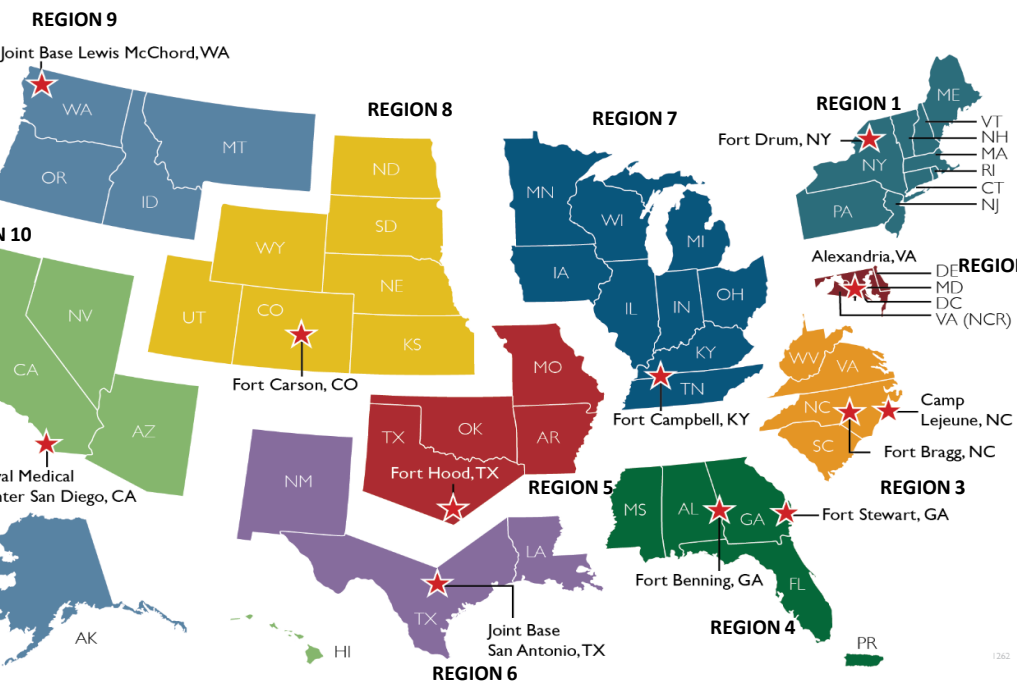

E2I/OWF Regional Coordinators as of 9 / 15 / 2022

REGION 5 (South Central)
William May, E2I
mayw@magellanfederal.com
682-216-5896

Eric Gehring, OWF
gehringeb@magellanfederal.com
254-226-4405

REGION 6 (South)
Lance Dowd, E2I
dowdL@magellanfederal.com
703-397-6640

Erasmus Valles, OWF
vallese@magellanfederal.com
703-397-6499

REGION 7 (Midwest)
Ned Hall, OWF
halln@magellanfederal.com
270-498-6911

James Gibson, E2I
gibsonj2@magellanfederal.com
(571) 435-9106

REGION 8 (Great Plains/Rocky Mt.)
Amber Hargrave, E2I
amber.d.hargrave.ctr@mail.mil
719-298-8455

Tristen Wendland, OWF
wendlandt@magellanfederal.com
571-531-6929

REGION 9 (Northwest)
Ronald Metternich, E2I
ronald.j.metternich.ctr@mail.mil
253-970-1936

Craig Guffey, OWF
guffeycl@magellanfederal.com
253-302-9291

REGION 10 (Southwest)
Christopher Graham, E2I
grahamc@magellanfederal.com
951-240-1858

Sandra Ambotaite, OWF
ambotaites@magellanfederal.com
619-548-8074

REGION 1 (Northeast)
Antoinette Watson, E2I/OWF*
watsona2@magellanfederal.com
703-209-6690

REGION 2 (NCR)
Martin Del Rio, E2I/OWF
delriom@magellanfederal.com
571-481-8648

REGION 3 (Mid-Atlantic)
Antoinette Watson, E2I/OWF*
watsona2@magellanfederal.com
703-209-6690

Marquedealsandro "Marq" McLeod, E2I/OWF
Fort Bragg / Camp Lejeune
mcleodm@magellanfederal.com
703-397-6973

REGION 4 (Southeast)
Lisa Goenen, E2I/OWF
Fort Stewart
goenenlg@magellanfederal.com
912-200-0470

Mayo "Biff" Hadden, E2I/OWF
Fort Benning
haddenma@magellanfederal.com
706-615-2455

* (Double Region Coverage)

= Region Number

★ = Location of Regional Coordinators